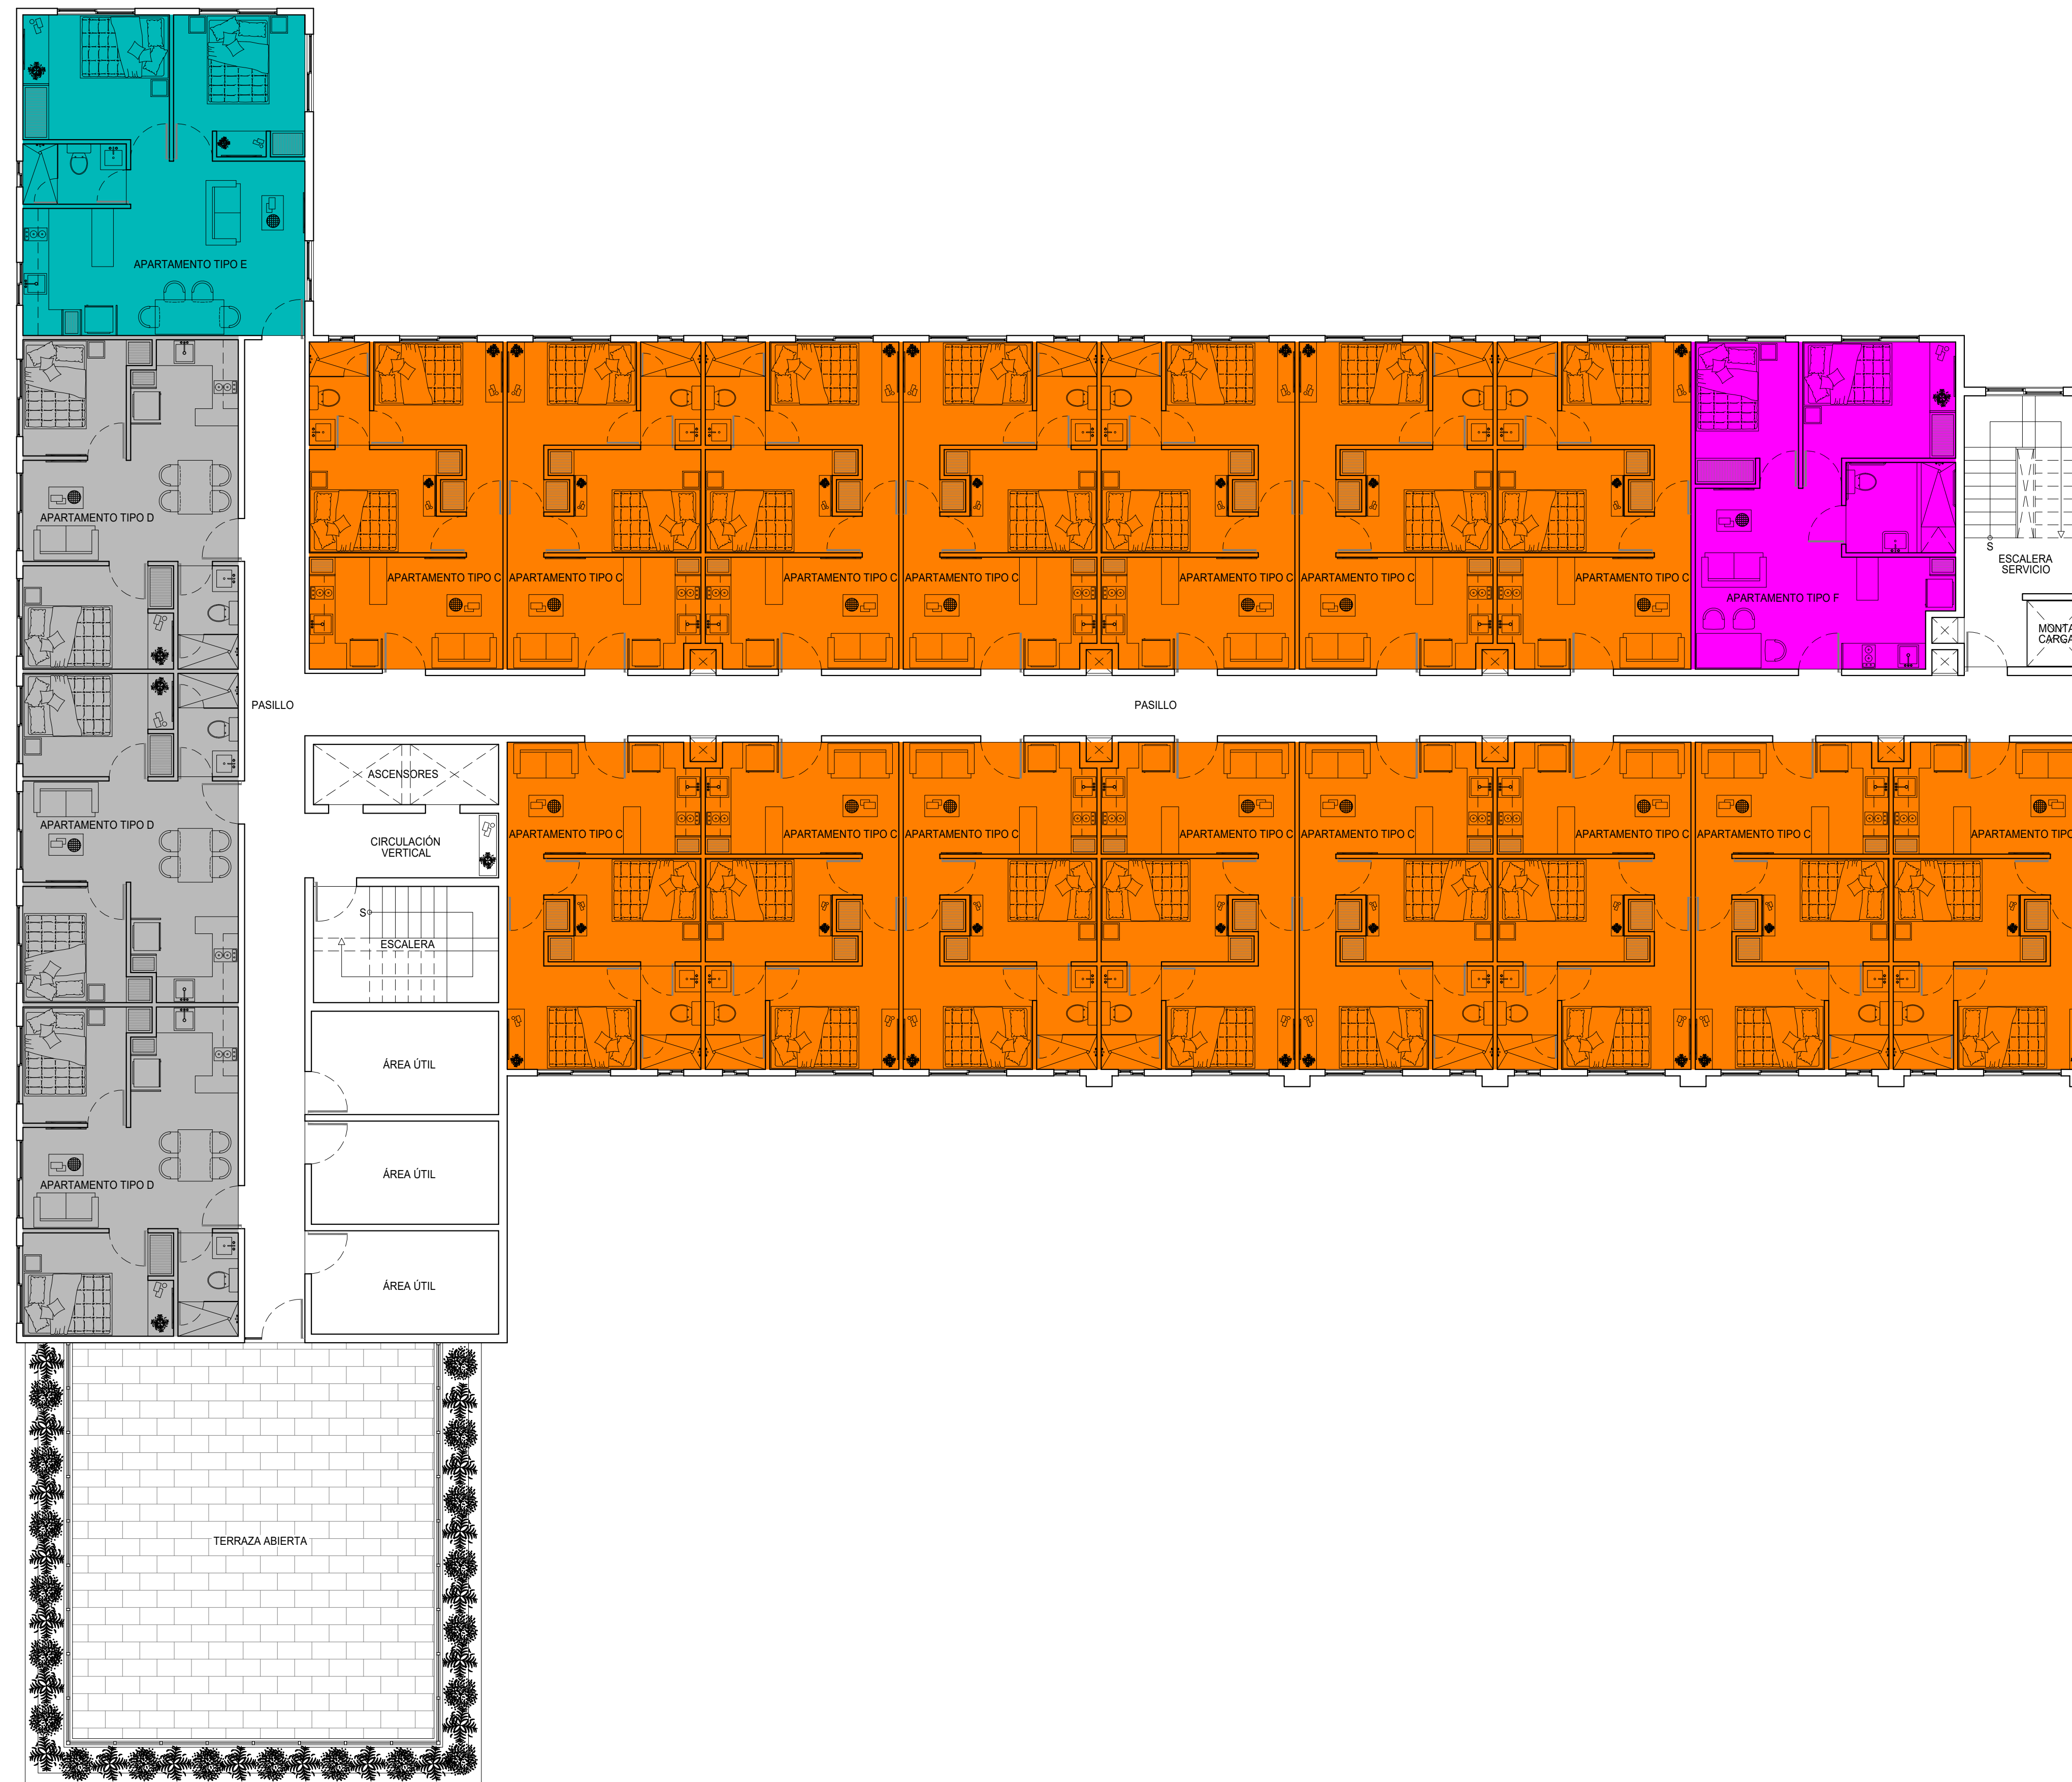

LEYENDA			
LEYENDA	TIPO	HABITACIONES	MTS²
[Green Box]	ÁREA COMERCIAL		
[Yellow Box]	APARTAMENTO TIPO A	1	29.86
[Blue Box]	APARTAMENTO TIPO B	1	39.00
[Orange Box]	APARTAMENTO TIPO C	2	35.38
[Grey Box]	APARTAMENTO TIPO D	2	39.50
[Cyan Box]	APARTAMENTO TIPO E	2	52.79
[Magenta Box]	APARTAMENTO TIPO F	2	46.33
[Cyan Box]	APARTAMENTO TIPO G	1	35.38
[Red Box]	APARTAMENTO TIPO H	1	46.33
	VENDIDO		

1 PLANTA ARQUITECTÓNICA AMUEBLADA PRIMER NIVEL

ESCALA 1:100

LEYENDA			
LEYENDA	TIPO	HABITACIONES	MTS ²
	ÁREA COMERCIAL		
	APARTAMENTO TIPO A	1	29.86
	APARTAMENTO TIPO B	1	39.00
	APARTAMENTO TIPO C	2	35.38
	APARTAMENTO TIPO D	2	39.50
	APARTAMENTO TIPO E	2	52.79
	APARTAMENTO TIPO F	2	46.33
	APARTAMENTO TIPO G	1	35.38
	APARTAMENTO TIPO H	1	46.33
	VENDIDO		

1

PLANTA ARQUITECTÓNICA AMUEBLADA SEGUNDO NIVEL

ESCALA 1:100

LEYENDA			
LEYENDA	TIPO	HABITACIONES	MTS²
	ÁREA COMERCIAL		
	APARTAMENTO TIPO A	1	29.86
	APARTAMENTO TIPO B	1	39.00
	APARTAMENTO TIPO C	2	35.38
	APARTAMENTO TIPO D	2	39.50
	APARTAMENTO TIPO E	2	52.79
	APARTAMENTO TIPO F	2	46.33
	APARTAMENTO TIPO G	1	35.38
	APARTAMENTO TIPO H	1	46.33
	VENDIDO		

LEYENDA			
LEYENDA	TIPO	HABITACIONES	MTS ²
	ÁREA COMERCIAL		
	APARTAMENTO TIPO A	1	29.86
	APARTAMENTO TIPO B	1	39.00
	APARTAMENTO TIPO C	2	35.38
	APARTAMENTO TIPO D	2	39.50
	APARTAMENTO TIPO E	2	52.79
	APARTAMENTO TIPO F	2	46.33
	APARTAMENTO TIPO G	1	35.38
	APARTAMENTO TIPO H	1	46.33
	VENDIDO		